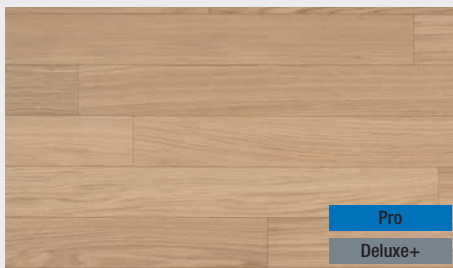

OAKS – ČISTÉ DUBY PREMIUM

Ivory Oak