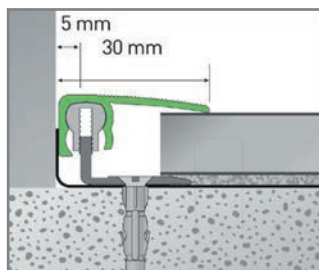

Ukončovací profil hliníkový