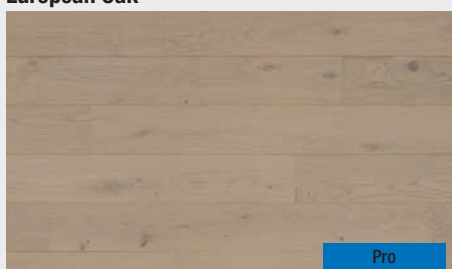

European Oak

Pro