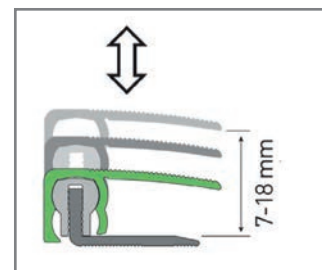

Dostupnost soklových lišt a podlahových profilů PARKY:

- S** skladem v Hodonině
- CS** dodání z centrálního skladu za cca 2 týdny
- S*** do vyprodání zásob

ALUMINIUM PROFILES

Hliníkové podlahové profily

**Přechodový profil
hliníkový délka 0,9 m**

**Ukončovací profil
hliníkový délka 2,7 m**

Formát (mm)	10 - 22 x 38 x 900	7 - 18 x 30 x 2700
Nosič	Hliník	Hliník
Záruka	2 roky	2 roky
Kartáčování	Ne	Ne
Obsah balení	1 lišta	1 lišta
Hmotnost balení (kg)	0,45	1,2

Přechodový profil hliníkový

Ukončovací profil hliníkový

Instalace přechodového profilu hliníkového

Instalace ukončovacího profilu hliníkového

Dostupnost hliníkových profilů PARKY:

CS dodání z centrálního skladu cca za 2 týdny