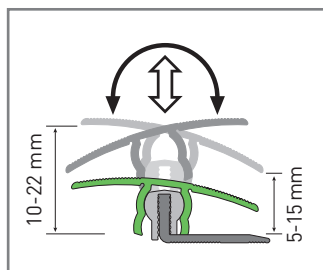

Formát (mm)	10 - 22 x 38 x 900	7 - 18 x 30 x 2700
Nosič	Hliník	Hliník
Záruka	2 roky	2 roky
Kartáčování	Ne	Ne
Obsah balení	1 lišta	1 lišta
Hmotnost balení (kg)	0,45	1,2

Název (dřevina, dekor)	Povrchová úprava	Kód	Dostupnost	Cena bez DPH v Kč/m	Kód	Dostupnost	Cena bez DPH v Kč/m
European Oak	Digitální tisk	APC101	CS	780,-	APE101	CS	712,-
Ivory Oak/Essence Oak	Digitální tisk	APC102	CS	780,-	APE102	CS	712,-
Milk Oak	Digitální tisk	APC103	CS	780,-	APE103	CS	712,-
Desert Oak	Digitální tisk	APC104	CS	780,-	APE104	CS	712,-
Umber Oak	Digitální tisk	APC134	CS	780,-	APE134	CS	712,-
Antique Oak	Digitální tisk	APC106	CS	780,-	APE106	CS	712,-

Přechodový profil hliníkový