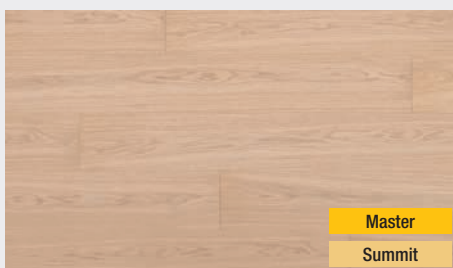

Silk Oak

Valley Oak

Sky Oak

PŘEHLED DŘEVIN, TŘÍDĚNÍ A DOSTUPNOSTI

OAKS – RUSTIKÁLNÍ DUBY RUSTIC LIGHT

Pro

European Oak

Deluxe+