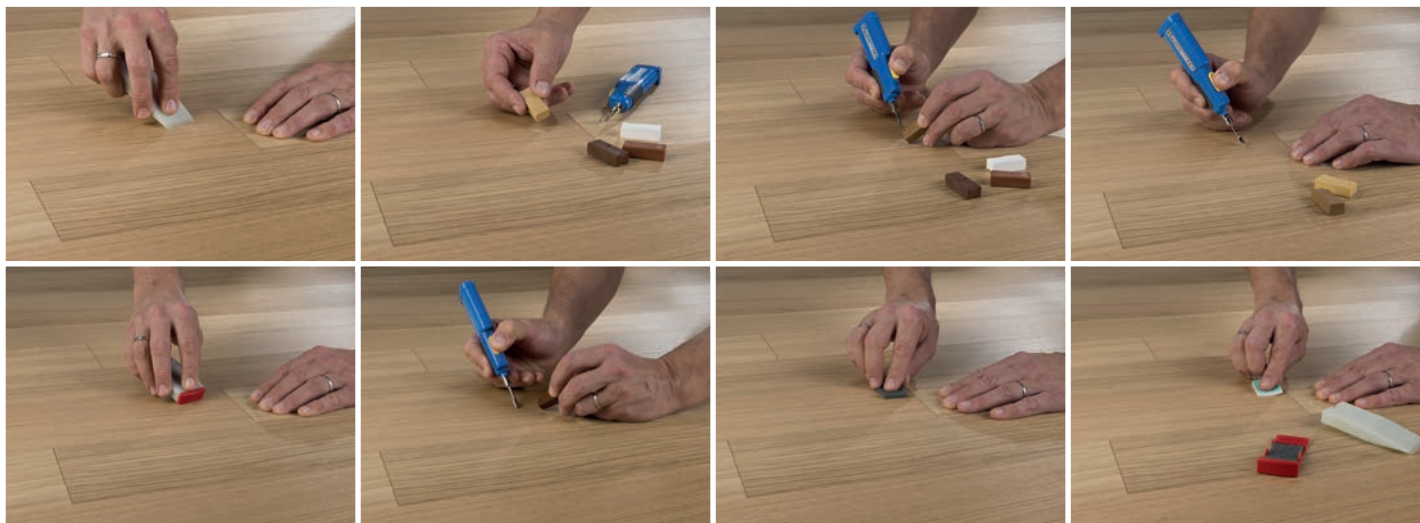

Postup opravy podlahy tavnou pistolí s voskem

Dostupnost doplňkového materiálu PARKY:

S skladem v Hodoníně

CS dodání z centrálního skladu cca za 2 týdny