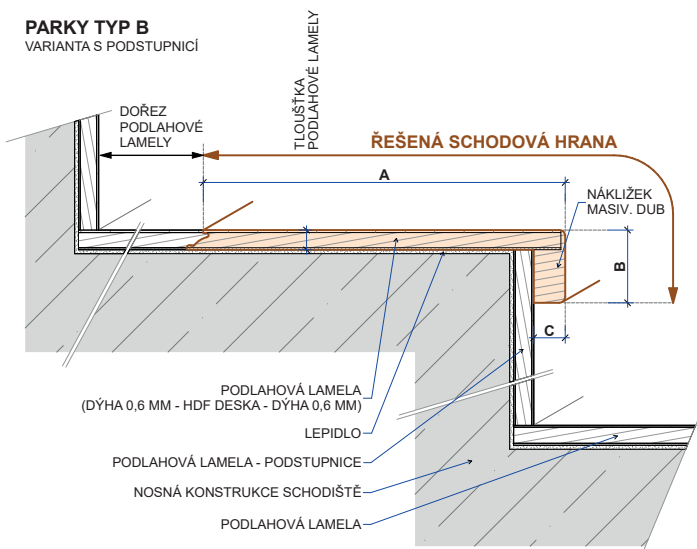

Typ B – boční lišty