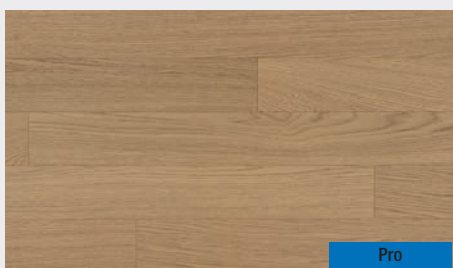

OAKS – ČISTÉ DUBY PREMIUM

Umber Oak