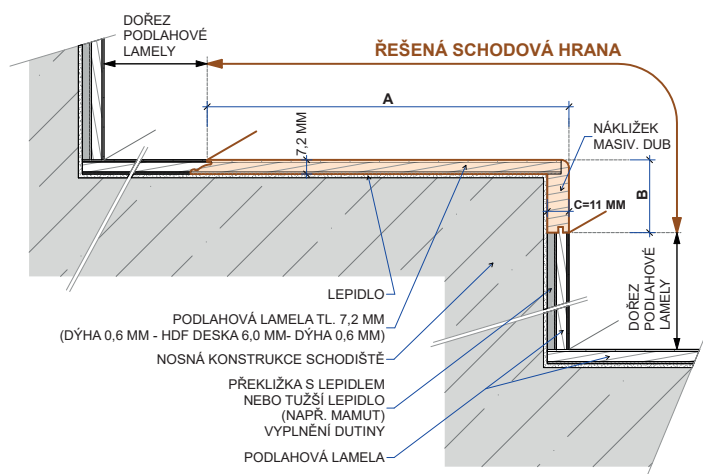

Typ výrobku	Řada	Kód podlahy	Název (dřevina, dekor)	Profil schodové hrany cca A/B/C – délka (mm)	Do- stup- nost	Cena bez DPH pro výrobu 2-9 ks schodových hran v originální délce lamely (Kč/m)	Cena bez DPH pro výrobu 10 ks a více schodových hran v originální délce lamely (Kč/m)
Schodová hrana Typ B	Pro	PRB101	European Oak Premium	184/37/16 – 1203	0	1502,-	1354,-
Schodová hrana Typ B	Summit	SUXB218	Frozen Walnut	227/37/16 – 2050	0	2651,-	2524,-
Schodová hrana Typ C	Deluxe+	DEXB+102	Ivory Oak Premium	160/37/16 – 1810	0	1511,-	1399,-
Schodová hrana Typ C	Pro	PRB101	European Oak Premium	184/37/16 – 1203	0	1546,-	1388,-

Pozn: Na vyžádání zašleme kompletní ceník hran, ke stažení na www.parketkoncept.cz

Typ B

Typ B – boční lišty

Typ C

Typ C – boční lišty

PARKY TYP C - DELUXE+

PARKY TYP C - PRO

PARKY TYP C - MASTER, SUMMIT