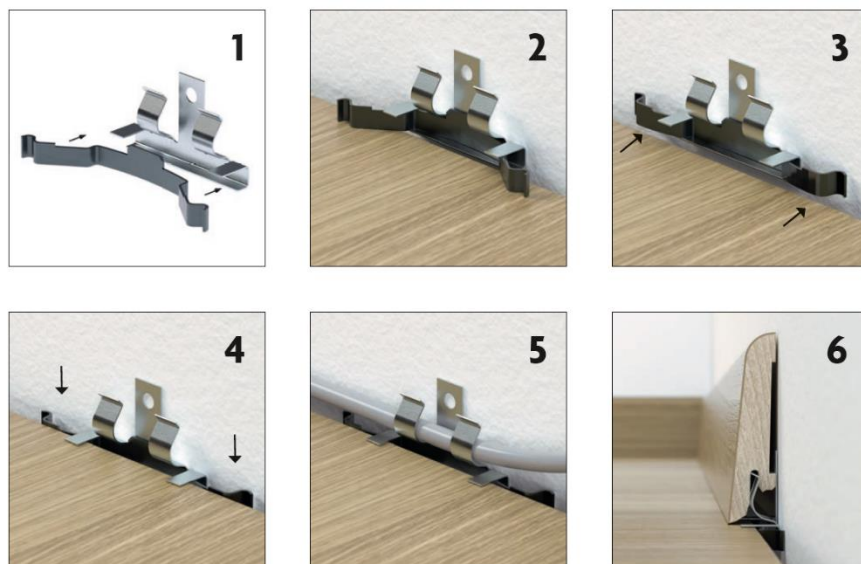

CLIPSTAR FAST, systém klipů z pružinové oceli pro soklové lišty bez použití nástrojů, přesvědčí nejen snadnou manipulací, ale i rekordní dobou montáže.

Díky neviditelnému upevňovacímu systému (patent čeká na vyřízení) a Pedross standardizovanému frézování, jsou ošklivé otvory po vrtání a nečistoty minulostí.

Klipy **CLIPSTAR FAST** se umísťují ve vzdálenosti 25-50 cm, s trvalým přítlakem ke stěně jsou vhodné i pro nerovné omítky, s možností vést kabel do průměru 7 mm.