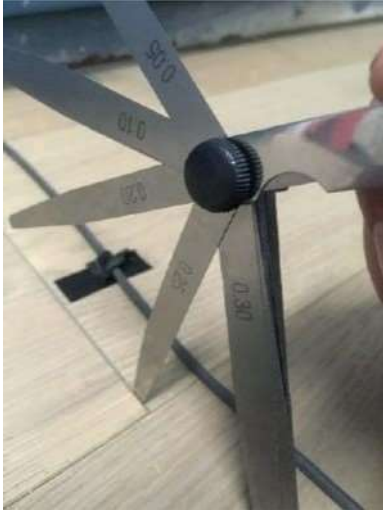

PARKET
KONCEPT

PARKY®
It's good to live on wood