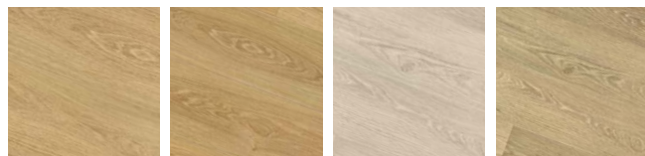

floorify®

Revolučný vinyl LONG PLANKS

LONG PLANKS

FORMÁT: 4,5 x 225 x 1 524 mm

JADRO FLOORIFY® RIGID CORE S MINERÁLMI

SYNCHRÓNNA ŠTRUKTÚRA DREVA
ALEBO RAWTHENTIC

KARTÁČ

4V FÁZA

ZÁMOK LIC. UNILIN

SKLADOM

Skladom u distribútora v ČR alebo rýchle dodanie od európskeho výrobcu vrátane zhodných listů

VŽDY VÝHODNE

51,60 €

43,00 € bez DPH

DLHODOBÁ CENA
NEZVÝŠENÁ OD 5. 6. 2022

ZNÍŽENÁ
OD 11. 9. 2023

NAJPEVNEJŠÍ VINYLOVÝ ZÁMOK NA TRHU

U Floorify prstom zámok nezlomíte, pevnosť 900 kg/m

KRÁSNE A ODOLNÉ REALISTICKÉ ŠTRUKTÚRY

Krásny prirodzený vzhľad dreva v maximálnej komerčnej záťaži 33 a odolnosti proti oderu AC4, s príkladnou odolnosťou proti liehovým fixám

Paris Tan Butter Crisps Whitsundays Blush