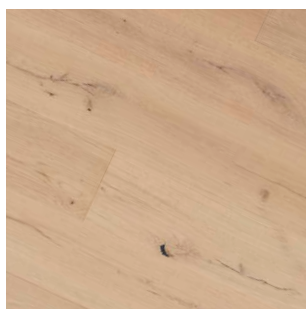

Invisible
oxidatívny olej, kartáč

SKLADOM

Skladom u distribútora v ČR alebo
rýchle dodanie od európskeho
výrobcu vrátane zhodných líšt

20 ROKOV ZÁRUKA

CRAFTS
MANSHIP

**ŠPIČKOVÉ
TECHNOLÓGIE
+ REMESLO**

Najmodernejšie výrobné
procesy, starostlivé
spracovanie v oxidatívnom
oleji

CHARACTER
GRADING

**MARKANTNÁ
RUSTIKALITA**

Tmavé a svetlé partie
duba doplnené tmelenými
hrčami a trhlinami
v prírodnej harmónii

**SCHODOVÉ HRANY
PRE KAŽDÚ PODLAHU**

Dodanie do 4 týždňov
schodové hrany vyrobené
priamo z podlahových
lamiel pre Vaše perfektné
schody

**VHODNÉ PRE PODLAHOVÉ
VYKUROVANIE**

Všetky podlahy v kolekcii
sú vhodné pre podlahové
vykurovanie

Invisible, oxidatívny olej, kartáč