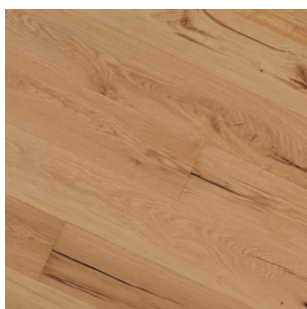

_lamett®

CHALET 190

FORMÁT: 14 x 190 x 1 900 mm

TRIEDENIE RUSTIC B
OXIDATÍVNY OLEJ S JEMNÝM
KARTÁČOVANÍM
4V FÁZA
NÁŠLAP 3 mm
ZÁMOK DROP LOCK

CHALET 190 rustik v oxidatívnom oleji

VŽDY VÝHODNE

78,00 €

65,00 € bez DPH

DLHODOBÁ CENA
NEZVÝŠENÁ OD 4. 12. 2022

Natural
oxidatívny olej, kartáč