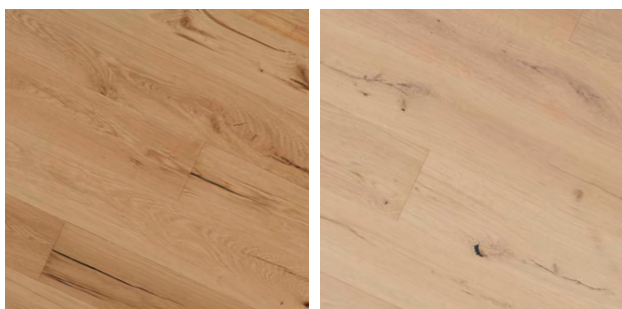

_lamett®

CHALET 190

FORMÁT: 14 x 190 x 1 900 mm

TŘÍDĚNÍ RUSTIC B+
**OXIDATIVNÍ OLEJ S LEHKÝM
KARTÁČEM**
4V FÁZE
NÁŠLAP 3 mm
ZÁMEK DROP LOCK

CHALET 190 rustik v oxidativním oleji

VŽDY VÝHODNĚ

1 917 Kč

1 584 Kč bez DPH

DLOUHODOBÁ CENA
NEZVÝŠENÁ OD 4. 12. 2022

SKLADEM

Skladem u distributora v ČR nebo
k rychlému dodání od evropského
výrobce včetně shodných listů

20 LET ZÁRUKA

CRAFTS
MANSHIP

**ŠPIČKOVÉ
TECHNOLOGIE
+ ŘEMESLO**

Nejmodernější výrobní
procesy, pečlivé zpracování
v oxidativním oleji

CHARACTER
GRADING

**MARKANTNÍ
RUSTIKALITA**

Tmavé a světlé partie
dubu doplněné tmelenými
suky a trhlinami v přírodní
harmonii

**SCHODOVÉ HRANY
PRO KAŽDOU PODLAHU**

Do 4 týdnů k dodání
schodové hrany vyrobené
přímo z podlahových
lamel pro Vaše perfektní
schody

**VHODNÉ PRO
PODLAHOVÉ VYTÁPĚNÍ**

Všechny podlahy
v kolekci jsou vhodné pro
podlahové vytápění

Invisible, oxidativní olej, kartáč